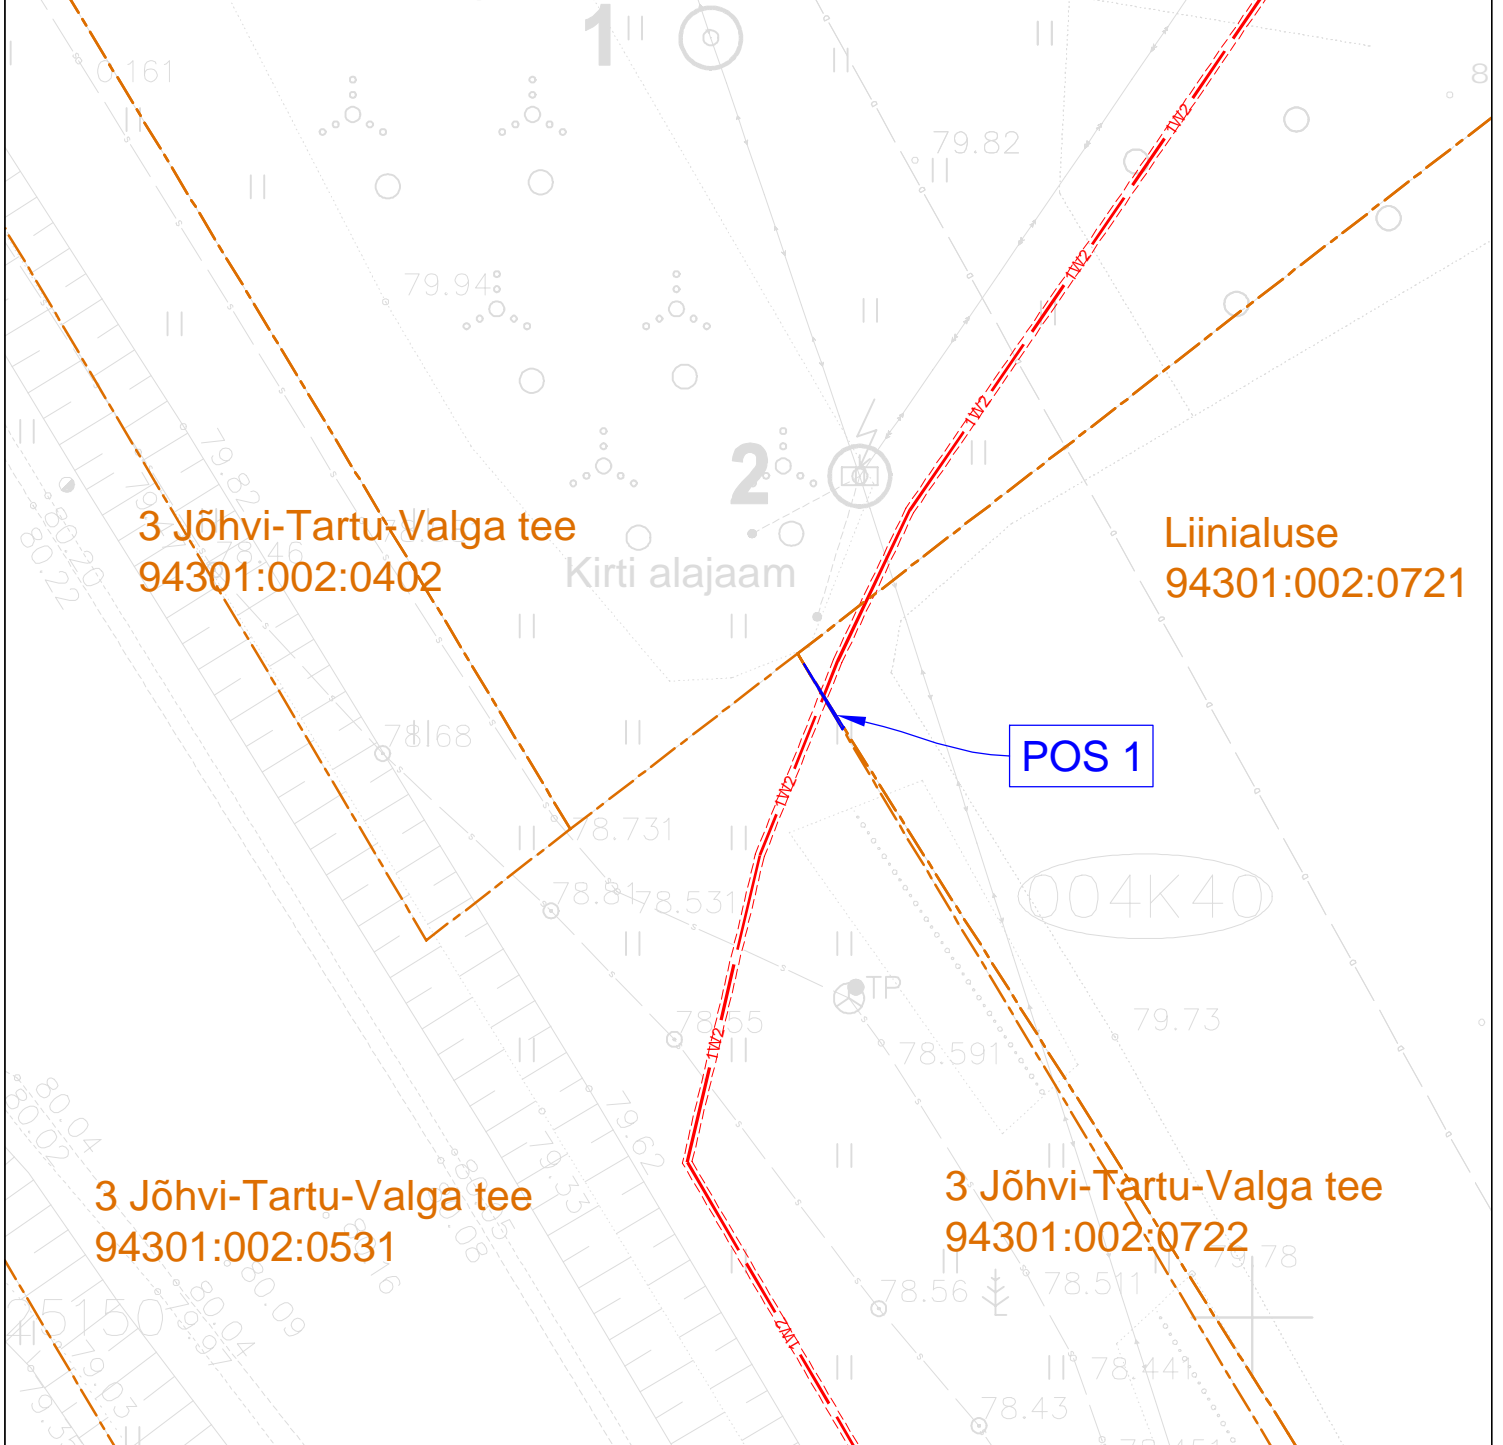

Isikliku kasutusõiguse seadmise plaan

Jrk. nr.	IKÕ ala Pos nr (plaanil)	Kinnistu registriosa number	Katastriüksuse tunnus, nimi ja sihtotstarve	Ala pindala ruutmeetrites m ²
1	Pos 1	1971340	94301:002:0722 3 Jõhvi-Tartu-Valga tee Transpordimaa	1 m ²

Koidiku
94301:002:0401

Projekt Tsirguliina - Sooru fiider 2. etapp. Öru alevik, Öruste küla ja Kiviküla, Valga vald, Valga maakond				Tellija Elektrilevi OÜ			
 LEONHARD WEISS LEONHARD WEISS OÜ E-post estonia@leonhard-weiss.com Telefon +372 601 2285 Registrikood 12083348 EE101756486		Joonis Asendiplaan		Joonise nr IP7023-K2_TP_EL-4-01			
Projekteeris	Raido Rebane	29.08.2024	+372 5699 8445	Mõõtkaava	M 1: 500		
Kontrollis	Andres Mee	29.08.2024	+372 511 9005	Stadium	Tööprojekt		
Projekti juht				Keel	Leht	Lehti	
				EST	1	15	

-  - Projekteeritud 10 kV maakaabel kaitsetorus
-  - Isikliku kasutusõiguse seadmise ala
-  - Katastriüksuse piir

Koostaja: Raido Rebane
E-mail: r.rebane@leonhard-weiss.com